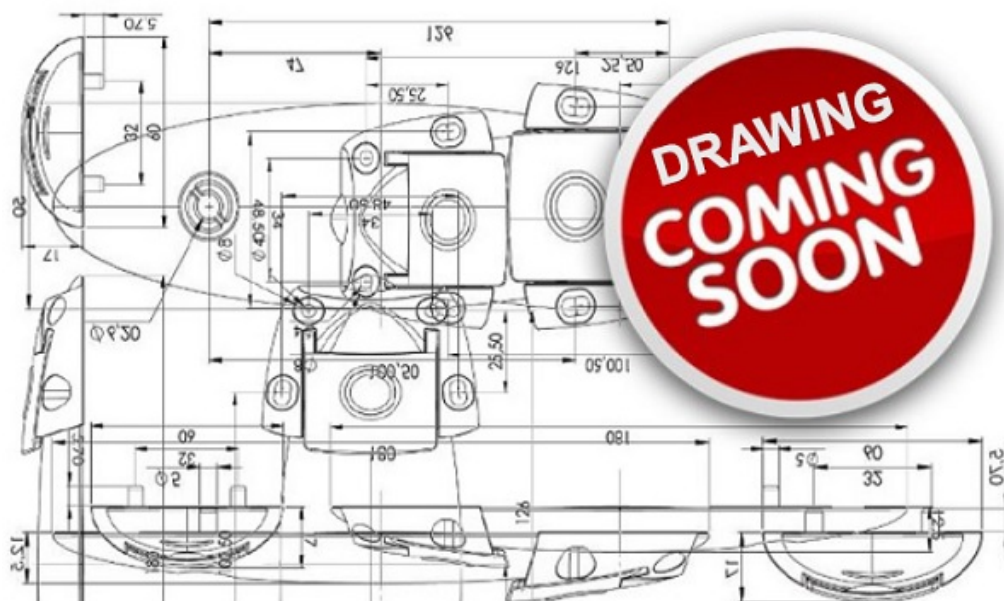

PRODUCT SHEET

Description:

Wedge F/Snapfix 25-02, Black, F/25mm Panel

Item number:

11.04.552-0

Units	Box	Carton	HS Code	Barcode
Pcs.		4500	3908900090	 5704866013819

SISO A/S
Mileparken 11
DK-2740 Skovlunde
Denmark
VAT: DK 24786013